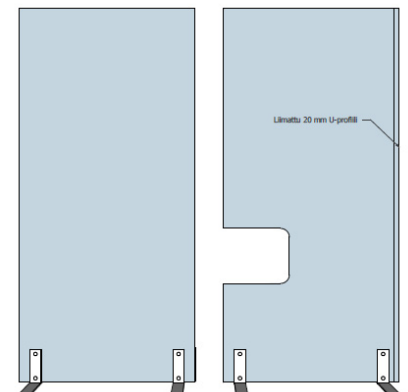

Helposti liikuteltava ja selkeälinjainen suojaseinäke mahdollistaa tilojen monipuolisen käytön ja pitää tilan näkyvyyden esteettömänä.

Vahvatkin desinfointiaineet kestävä ja helposti puhdistettava seinäke on saatavilla halutussa koossa, useissa eri harmonisissa sävyissä sekä erilaisin lisävarustein. Suojaseinän vakiokoko 800 x 1700 mm toimii useimmissa kohteissa.

## Vakiokoko:

800x1700 mm

## Lisävarusteet:

- karkaisttu ja laminoitu 4+4 mm lasi
- pystysivut alumiiniprofilista
- melamiini- tai laminaattipaneeli jalkasuoja
- muotoon leikattu lasi tai aukotus